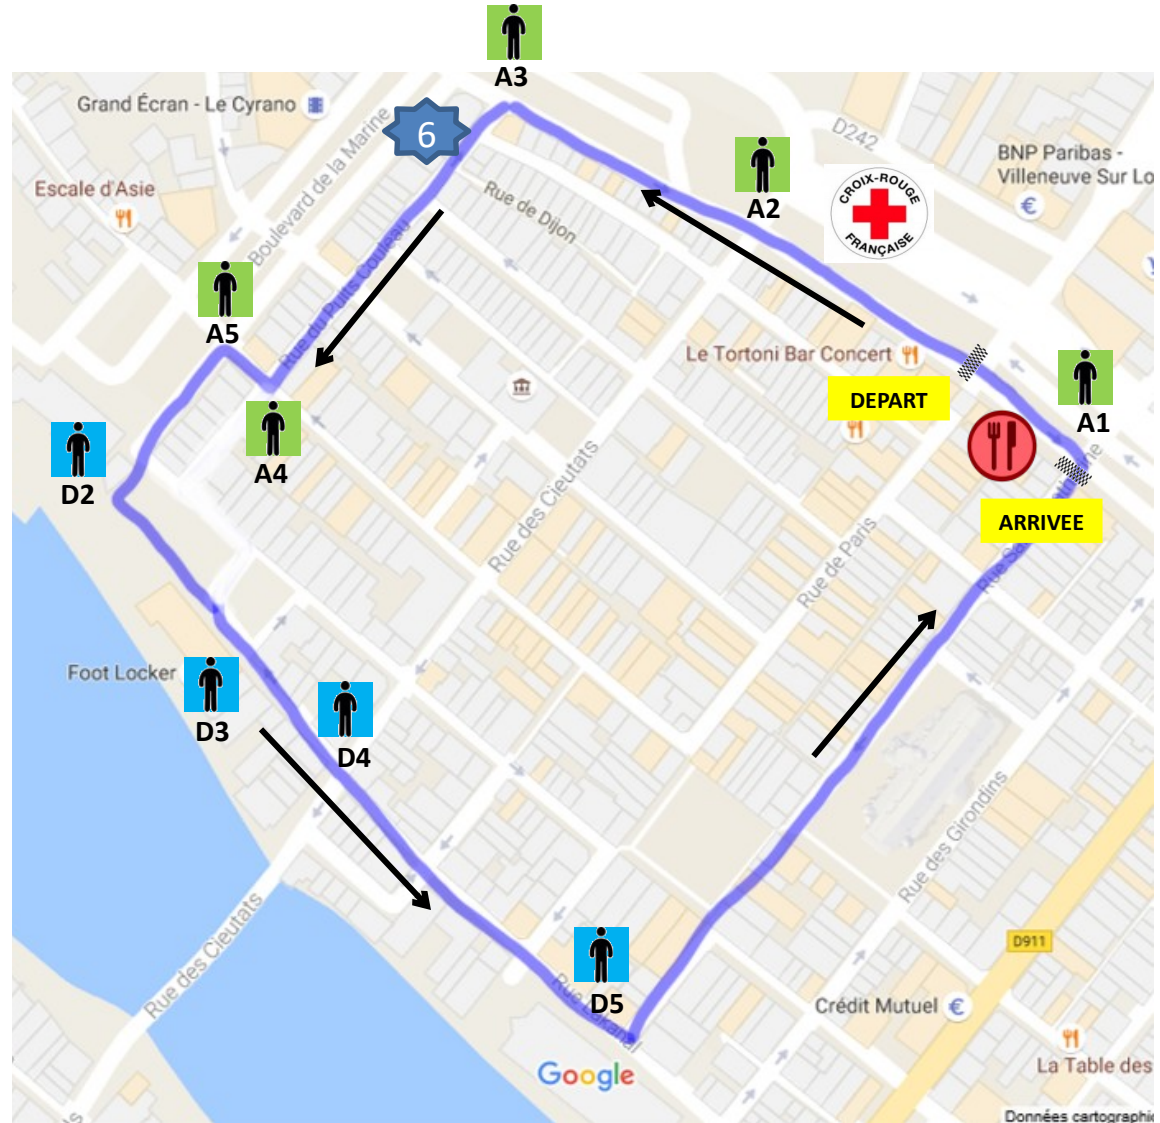

CORRIDA family 2023

1 tour = 1,5km

Secours

Ravitaillement

Signaleurs

CORRIDA family 2023

1 tour = 1,5km

Secours

Ravitaillement