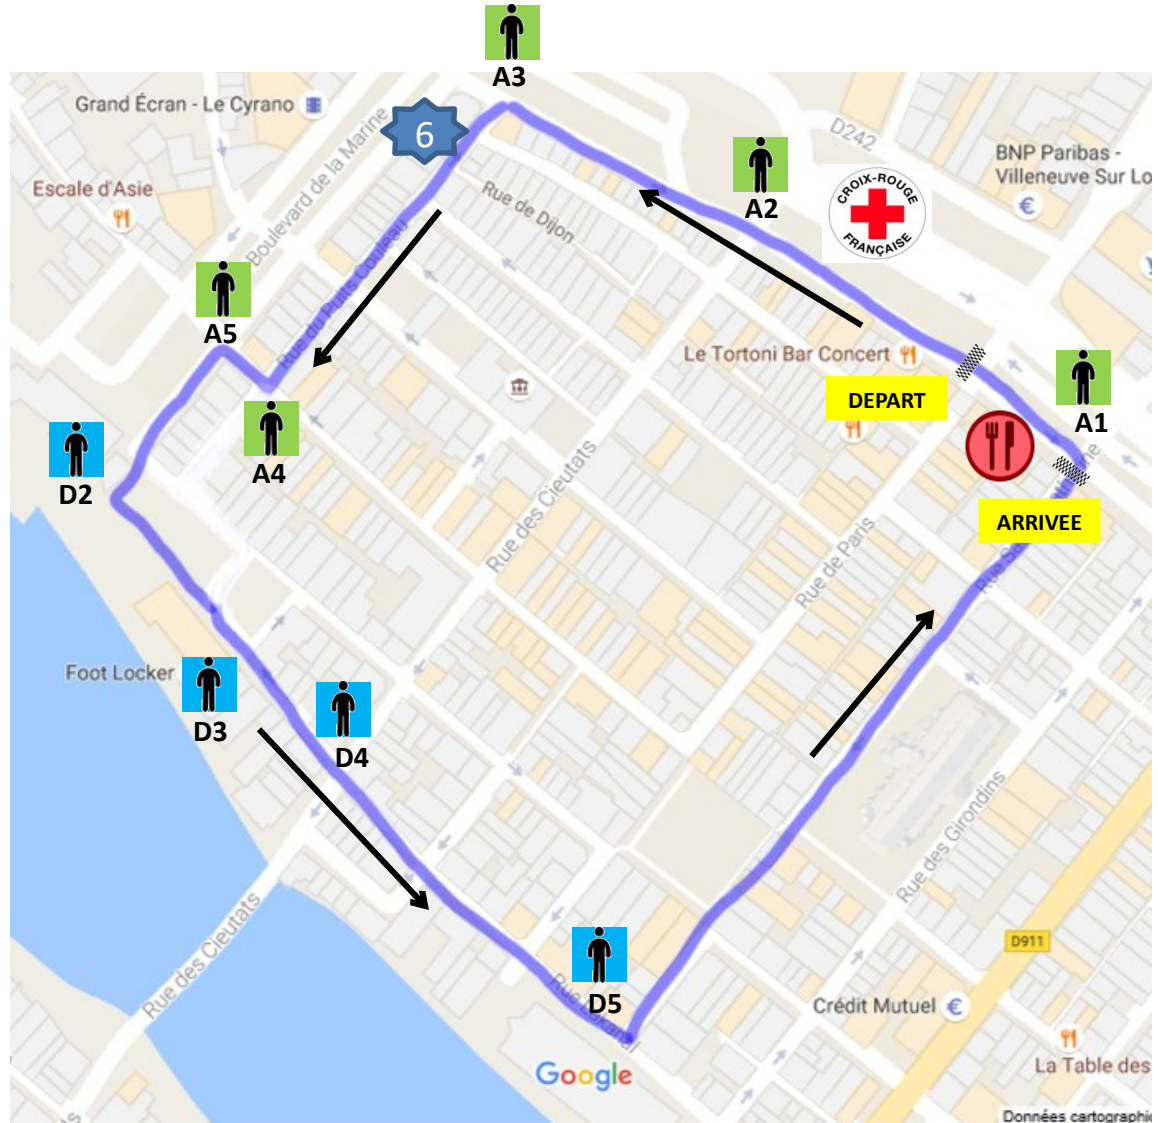

# CORRIDA family 2022

1 tour = 1,5km

Secours

Ravitaillement

Signaleurs

# CORRIDA family 2022

1 tour = 1,5km

**Secours**

**Ravitaillement**